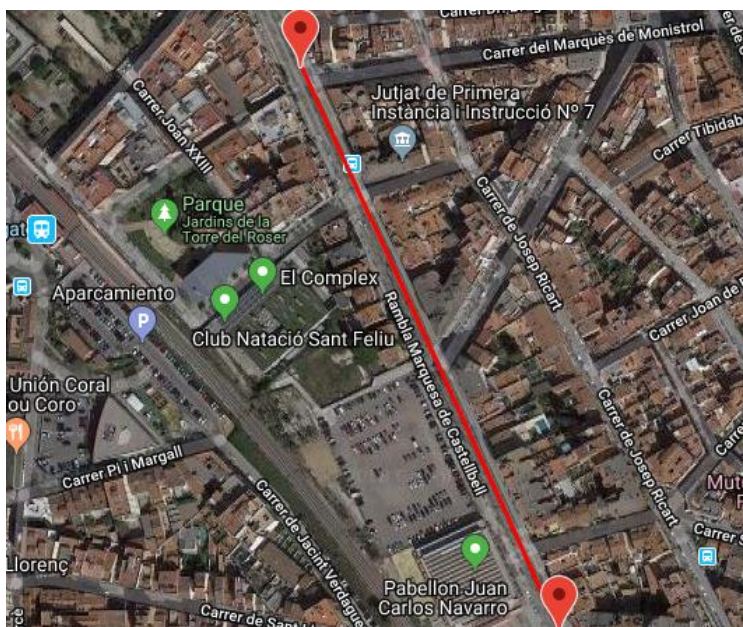

Recorregut Secundària i pares Sortida 18:05h

Primer donarem la sortida a 1r i 2n d'ESO. 1 minut més tard a 3r i 4t. Finalment, a les 18:07 als pares i les mares.

Sortida Rambla Marquesa Castellbell a l'alçada de c/Santiago Russinyol. D'allà es va per la carretera (sentit cotxes) fins Marqués de Monistrol, es torna per l'interior de la Rambla (vianants) fins a la sortida per repetir el circuit. Per tant, en arribar a l'arc d'arribada el primer cop encara restarà una segona volta.

Arribada al final de la Rambla (amb Santiago Russinyol)