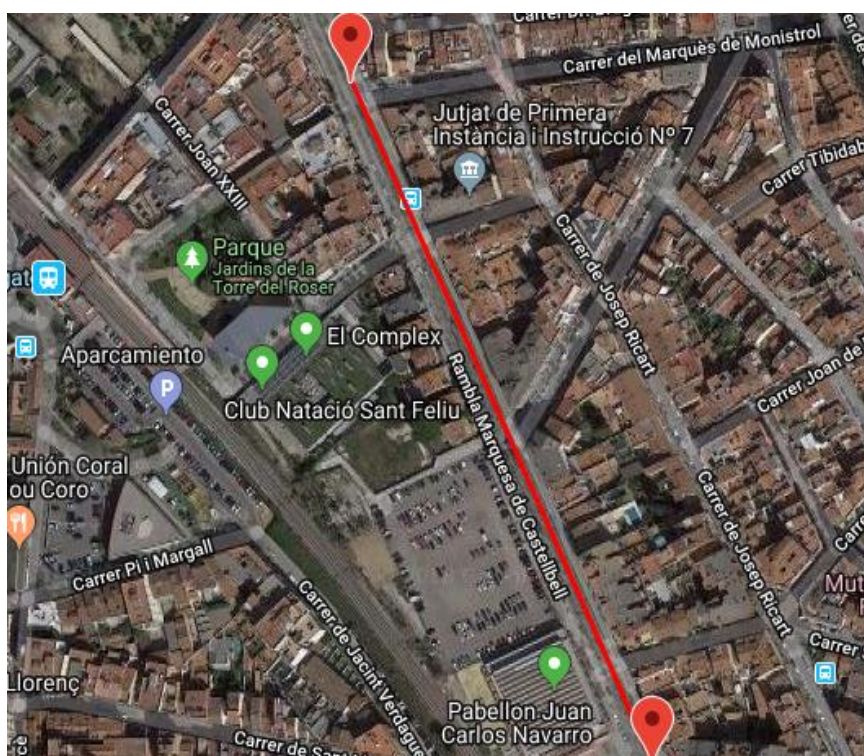

Recorregut 4t, 5è i 6è Primària Sortida 17:50h.

Primer donarem la sortida a 4t. 1 minut més tard a 5è. Finalment, a les 17:52h a 6è.

Sortida Rambla Marquesa Castellbell a l'alçada de c/Marquès de Monistrol

Arribada al final de la Rambla (amb Santiago Russinyol)