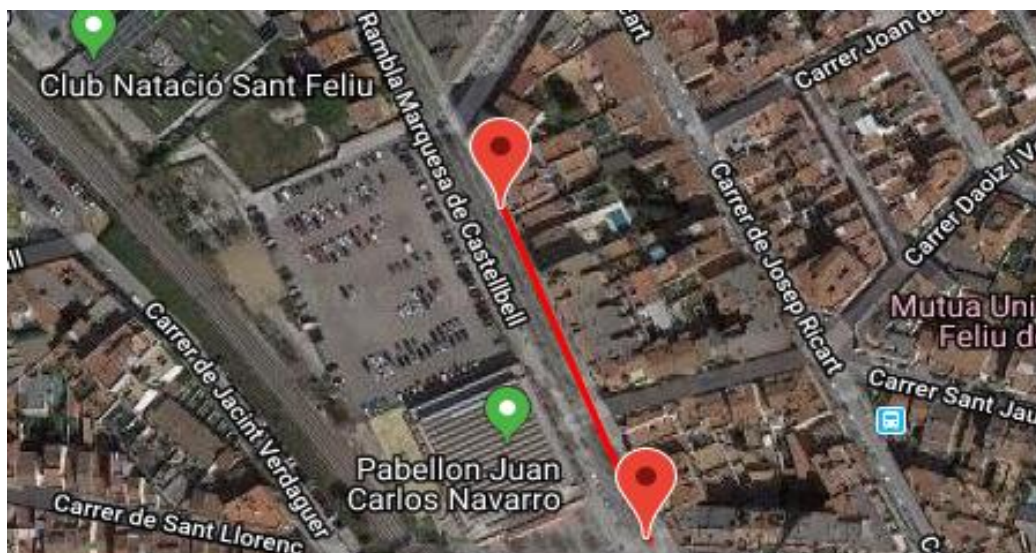

Recorregut 1r, 2n i 3r Primària Sortida 17:40h (150m).

Primer donarem la sortida a 1r. 1 minut més tard a 2n. Finalment, a les 17:42h a 3r.

Sortida Rambla Marquesa Castellbell a l'alçada del Clinident (abans del c/Girona)

Arribada al final de la Rambla (amb Santiago Russinyol)